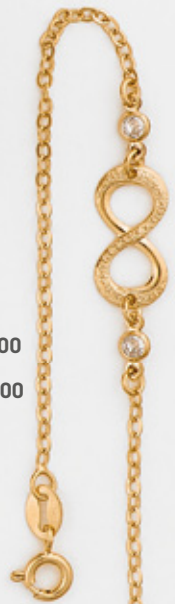

CA1480R20
\$48.900
Ext. 22 cm.
Pulsera.

NUEVO

AR4096R - \$20.900
Cierre clip.

CA1457R18 - \$32.900
Ext. 20 cm.
CA1457R20 - \$35.900
Ext. 22 cm.
Pulsera.
Dije infinito.

GA8043A40 - \$20.000
Ext. 45 cm.

GA8043A50 - \$21.000
Ext. 55 cm.
Cadena + dije.

NUEVO

AR9466A - \$31.000
Triple Circulo.

CA8172A20
\$20.500
Ext. 22 cm.

GA8051A50
\$21.000
Ext. 55 cm.
Cadena + dije móvil.

NUEVO

GA8032A50
\$25.900
Ext. 55 cm.
Cadena + triple dije.

ES7029A - \$19.900
6,5 cm.
Dije móvil.