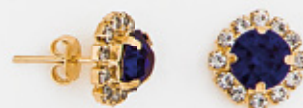

AR3051R
\$21.000
Árbol de la vida.
Cierre clip.

AR4088R
\$32.000
Argollas.

AR4009R
\$19.000
Argollas.

AR4068R
\$18.000
Argollas.

AR4071R
\$25.900
Argollas.

AR4017R - \$27.900
Corazón.
Multicolor.

AR3088R
\$53.000

AR4075R
\$19.500
Rosa.

NUEVO **AR4094R - \$24.000**
Azul y blanco.

AR2109R - \$22.500

NUEVO

AR4093R - \$27.500
Colgante.
Negro.

AR4042R - \$23.000

AR3085R - \$17.500
Trepador.

AR4035R
\$20.500