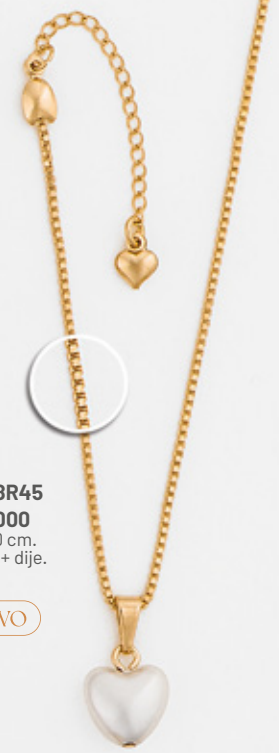

GA1188R45
$63.000
Ext. 50 cm.
Cadena + dije.

NUEVO