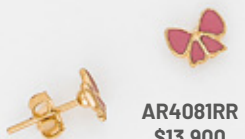

AR9456A
\$12.500
Abridores.

AR3016R - \$15.900
Abridores.

AR2138R - \$15.900
Abridores.
Soles.

AR3064R - \$15.900
Abridores.

AR3086R - \$16.500
Abridores.

AR3080R - \$23.900
Barbie.

AR1887R - \$15.500
Abridores.

AR4060R - \$18.900
Bolas medianas.
Abridores.

AR4081RB
\$13.900
Blanco.

AR4049RR - \$15.900
Rosa.
Abridores.

AR4020R
\$19.500

AR4081RC
\$13.900
Celeste.

AR4049RV - \$15.900
Verde.
Abridores.

AR4056R
\$14.000

AR4081RR
\$13.900
Rosa.

AR4049RB - \$15.900
Blanco.
Abridores.

AR4057R
\$20.500

AR4080R
\$20.500
Unicornio.

AR3035RRJ
\$16.500
Rojo.

AR4061R
\$24.500
Abridores.

AR2139R
\$15.900
Abridores.

AR1836R
\$15.500
Bolas mini.
Abridores.