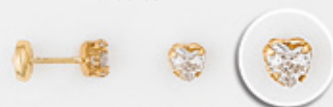

AR9456A
\$12.500
Abridores.

AR3016R - \$15.900
Abridores.

AR2138R - \$15.900
Abridores.
Soles.

AR3064R - \$15.900
Abridores.

AR3086R - \$16.500
Abridores.

AR3080R - \$23.900
Barbie.

AR1887R - \$15.500
Abridores.

AR4060R - \$18.900
Bolas medianas.
Abridores.

AR4081RB
\$13.900
Blanco.

AR4049RR - \$15.900
Rosa.
Abridores.

AR4020R
\$19.500

AR4081RC
\$13.900
Celeste.

AR4049RV - \$15.900
Verde.
Abridores.

AR4056R
\$14.000

AR4081RR
\$13.900
Rosa.

AR4049RB - \$15.900
Blanco.
Abridores.

AR4057R
\$20.500

AR4080R
\$20.500
Unicornio.

AR3035RRJ
\$16.500
Rojo.

AR4061R
\$24.500
Abridores.

AR2139R
\$15.900
Abridores.

AR1836R
\$15.500
Bolas mini.
Abridores.