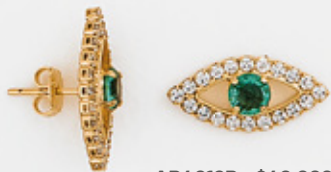

AR4075R
\$19.500
Rosa.

NUEVO **AR4094R - \$24.000**
Azul y blanco.

AR2109R - \$22.500

NUEVO

AR4093R - \$27.500
Colgante.
Negro.

AR4042R - \$23.000

AR3085R - \$17.500
Trepador.

AR4035R
\$20.500

AR4036R - \$19.900

AR4016R - \$46.000
Verde y blanco.

AR4067R - \$39.000
Colgante.
Negro.

AR4074R
\$23.900

AR3078R - \$27.700

AR4052R - \$16.500
Multicolor.

NUEVO

AR4084R - \$18.900
Perlas.