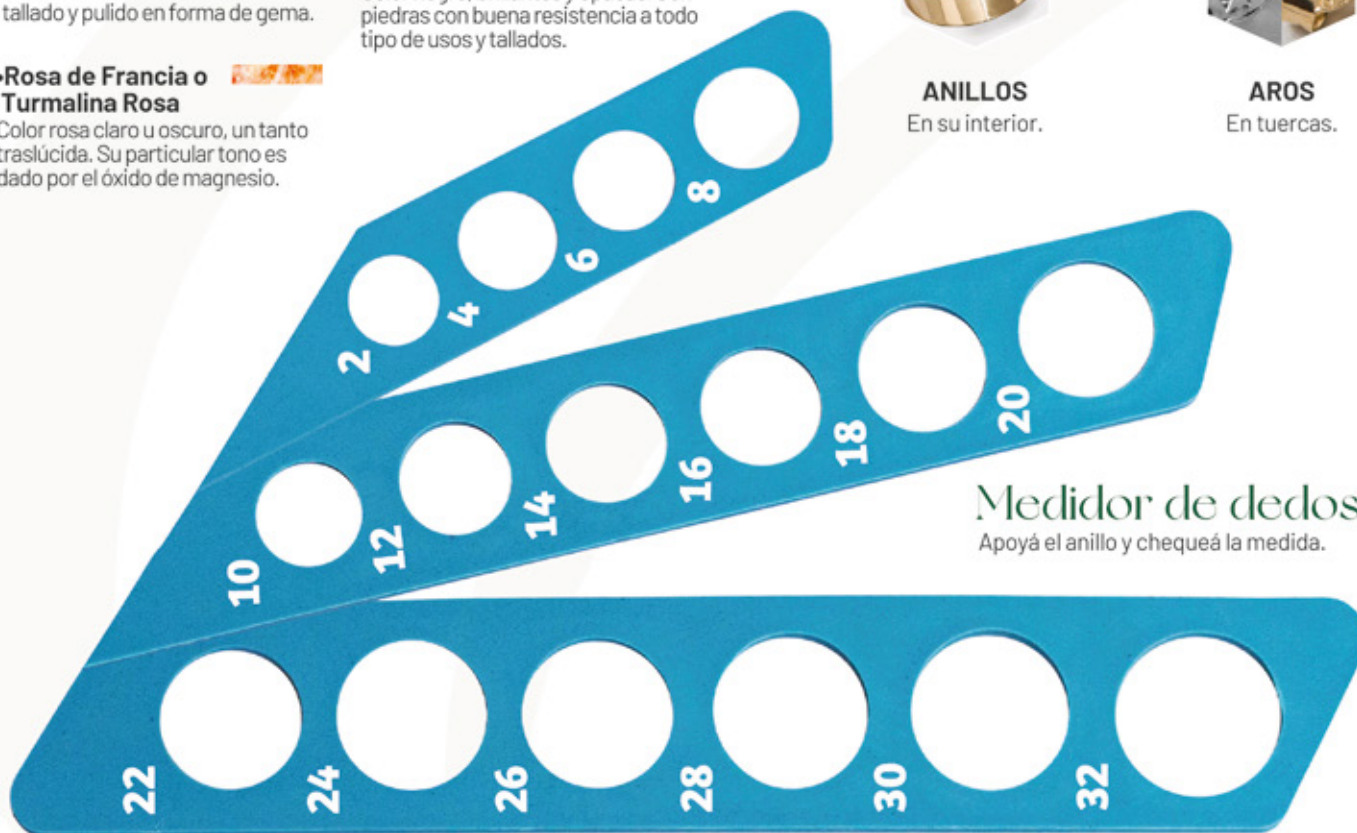

Encontrá la Marca

Cómo identificar la calidad y autenticidad de nuestras piezas en Oro y Acero.

CADENAS, PULSERAS, GARGANTILLAS

En cierres y eslabones.

DIJES

En terminales.

ANILLOS

En su interior.

AROS

En tuercas.

Medidor de dedos

Apoyá el anillo y chequeá la medida.

Tu regla a escala real

Herramientas esenciales para *Desarrollar* TU NEGOCIO

Al ingresar disfrutá de estos beneficios

*Regalo
Bienvenida*