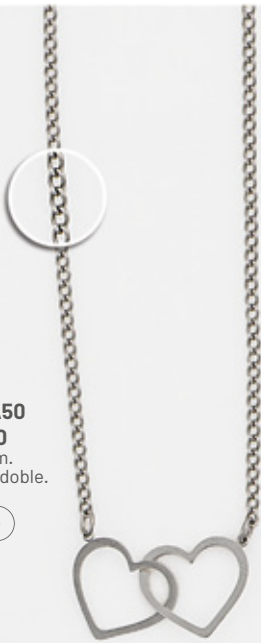

NUEVO

AR9466A - \$31.000
Triple Circulo.

CA8172A20
\$20.500
Ext. 22 cm.

GA8051A50
\$21.000
Ext. 55 cm.
Cadena + dije móvil.

NUEVO

GA8032A50
\$25.900
Ext. 55 cm.
Cadena + triple dije.

ES7029A - \$19.900
6,5 cm.
Dije móvil.

GA8049A50
\$23.500
Ext. 55 cm.
Cadena + dije doble.

NUEVO

NUEVO

AR9468A
\$19.900

GA8044A50 - \$29.900
Cierre.
Palanca.

NUEVO

AR9467A - \$12.900
Argollas.

GA8050A50
\$38.500
Cadena + dije móvil.